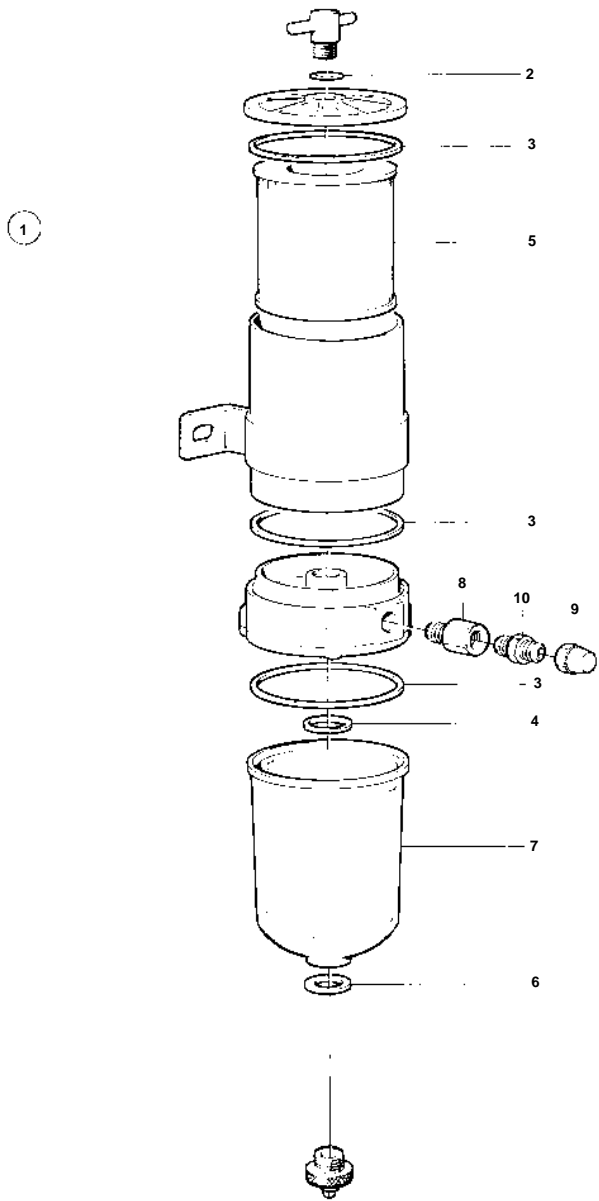

COMMON

10375

COMMON

REF	PART NO.	QTY	DESCRIPTION	NOTES
1	848043	1	Fuel cleaner	EARLY TYPE
	848044	1	· Fuel cleaner	
2	838505	1	· · O-ring	
3	846719	3	· · Gasket	
4	847523	1	· · Kit	
5	846734	1	· · Insert	
6	838500	1	· · Gasket	
7	848293	1	· · Bowl	
8	846620	2	· Nipple	
9	954323	2	· Cap nut	
10	954337	2	· Nipple	
	954344	2	· Nipple	ALT, 90°